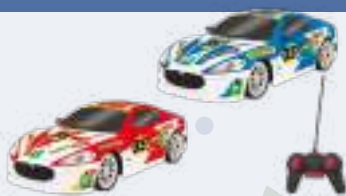

AUTO DA CORSA RADIOCOMANDATA 27MHZ

Auto da corsa radiocomandata, con effetti luce e 7 funzioni di movimento. 3 colori assortiti. Scala 1:16. Età consigliata: 5 anni+.