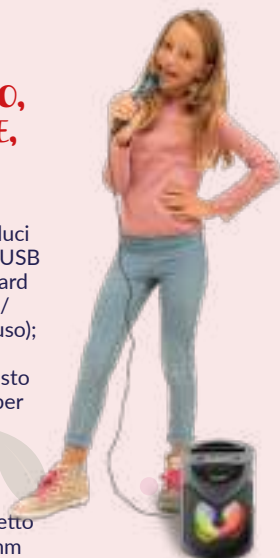

AMPLIFICATORE WIRELESS CON MICROFONO DINAMICO, VANO PORTA SMARTPHONE, EFFETTI LUMINOSI ED EFFETTO ECO

Cassa acustica wireless con microfono e luci
RGB • Puoi ascoltare musica/audio: - da USB
Flash Drive (non fornita); - da micro SD card
(non fornita); - da smartphone, tablet, PC/
Laptop, ecc. (cavetto di connessione incluso);
/ utilizzando la connessione wireless
(Bontempi491010) • Funzione radio • Tasto
attivazione effetti luminosi • Presa USB per
Flash drive • Slot per micro SD card (TF)
• Presa per sorgente musicale esterna
(lettore MP3, smartphone, ecc.) - cavetto
fornito • Presa USB Tipo-C per
ricaricare la batteria al litio integrata (cavetto
di carica fornito) • Dim.: 125x125x180 mm