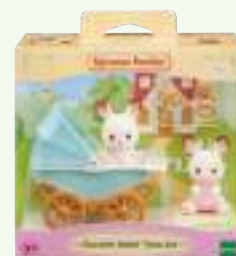

GEMELLI CONIGLIO CIOCCOLATO E CARROZZINA

È un simpatico set composto da due gemelli Coniglio Cioccolato, un passeggino blu e accessori che possono essere utilizzati da entrambi i gemelli

CASA GRANDE CON LUCI - ATTICO SEGRETO