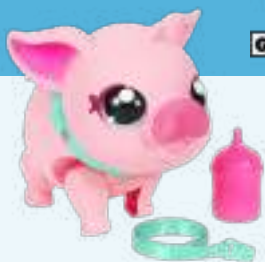

MY PETS PIGGLY

My Pet Piggly è un dolce maialino elettronico e interattivo che i bambini possono portare a passaggio! Basta premere il pulsante e inizierà a camminare, muovere il nasino e le orecchie come un maialino vero.