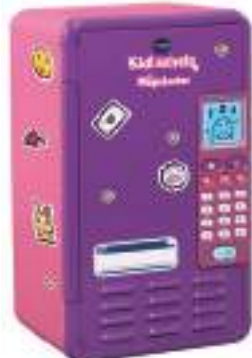

**CASSA CON  
MICROFONO**  
135344301  
**16,99 €**

3 ANNI +

**BORSETTA  
KARAOKE  
CON  
MICROFONO  
UNICORN**  
112840143  
**34,99 €**

4 ANNI +

vtech

**KIDIZOOM SMARTWATCH**  
AZZURRO - ROSA

136263601 - 136263501

5 ANNI +

**KIDISECRETS MAGIC LOCKER**

148775801

**49,99 €**

6 ANNI +

**KIDISECRETS SELFIE MUSIC 2.0 DIARIO ELETTRONICO**

136263801

6 ANNI +