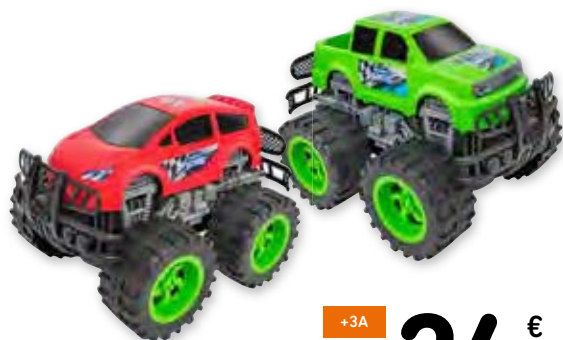

+3A
AUTO BIG FOOT
fuoristrada 4x4 da 45 cm,
a ruota libera, colore rosso o verde

24,90 €