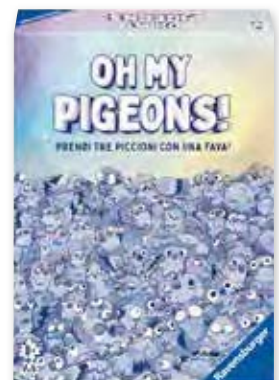

IF YOU KNOW  
YOU KNOW  
SPIN MASTER

17,90 €

+8A

MONOPOLY -  
I BORGHI PIÙ BELLI D'ITALIA  
HASBRO  
assortiti

27,90 €

+8A

JUMANJI  
IN LEGNO  
SPIN MASTER

28,90 €