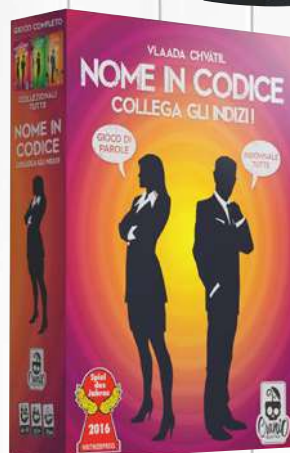

MONOPOLY
HASBRO

19,90

MONOPOLY
LO SCONTRO
HASBRO
19,90

ESCAPE ROOM
SECONDA EDIZIONE
CRANIO CREATION
19,90

MERCOLEDÌ
CREATURE E RIETTI
CRANIO CREATION
9,90

MEDICAL MYSTERIES
NEW YORK
CRANIO CREATION
19,90

ESCAPE ROOM
VIAGGIO NEL TEMPO
CRANIO CREATION
19,90

LIFT IT! PARTY
CRANIO CREATION
14,90

NOME IN CODICE
CRANIO CREATION
19,90

PICCHIATELLO
CRANIO CREATION
14,90

HIDDEN GAMES
TITOLI ASSORTITI
A PARTIRE DA
26,90

MAIALINI SALTERINI
CRANIO CREATION
19,90

GIOCHI DI SOCIETA'