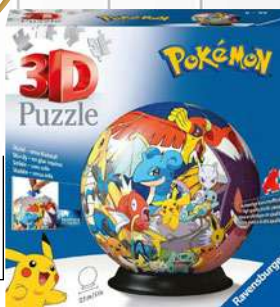

PUZZLE 3D
PUZZLE BALL POKEMON
RAVENSBURGER
9,90