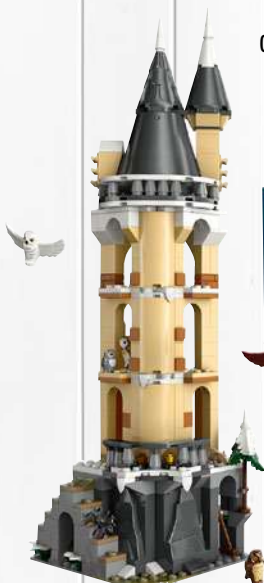

GUFERIA DEL CASTELLO
DI HOGWARTS™
LEGO
29,90