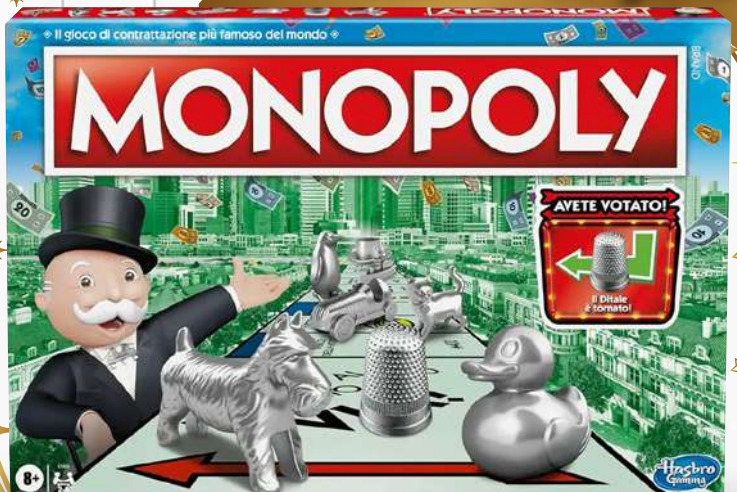

JUJUKU
ASMODEE
29,90

HOTEL
ASMODEE
29,90

SUPERCLUB
ASMODEE
39,90

BRAINBOX CALCIO
ASMODEE
19,90

CATCHABLES
CORE GAME
ASMODEE
19,90

ZOMBIE BURRITO
ASMODEE
19,90

GIOCHI DI SOCIETA'

FORZA 4
HASBRO
14,90

JENGA
HASBRO
14,90

TWISTER
HASBRO
19,90

L'ALLEGRO CHIRURGO
HASBRO
19,90

TWISTER AIR
HASBRO
19,90

COCO DENTISTA
HASBRO
19,90

INDOVINA CHI?
HASBRO
14,90

CLUEDO CLASSICO
HASBRO
19,90

TABOO
HASBRO
19,90

MONOPOLY
HASBRO

19,90

MONOPOLY
LO SCONTRO
HASBRO
19,90

ESCAPE ROOM
SECONDA EDIZIONE
CRANIO CREATION
19,90

MERCOLEDÌ
CREATURE E RIETTI
CRANIO CREATION
9,90

MEDICAL MYSTERIES
NEW YORK
CRANIO CREATION
19,90

ESCAPE ROOM
VIAGGIO NEL TEMPO
CRANIO CREATION
19,90